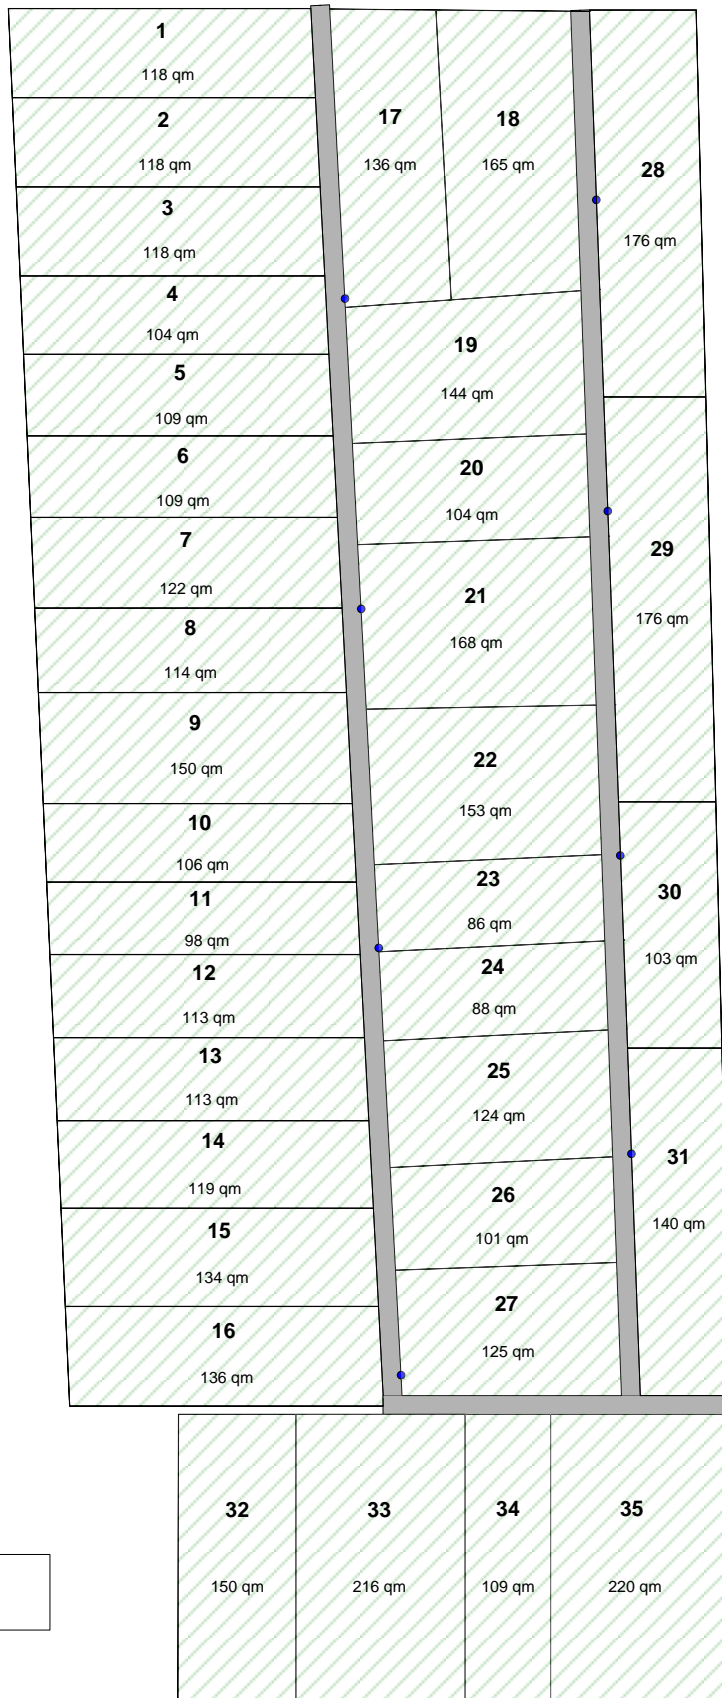

Schrebergartenanlage Mittelholz

MASSSTAB: 1:500